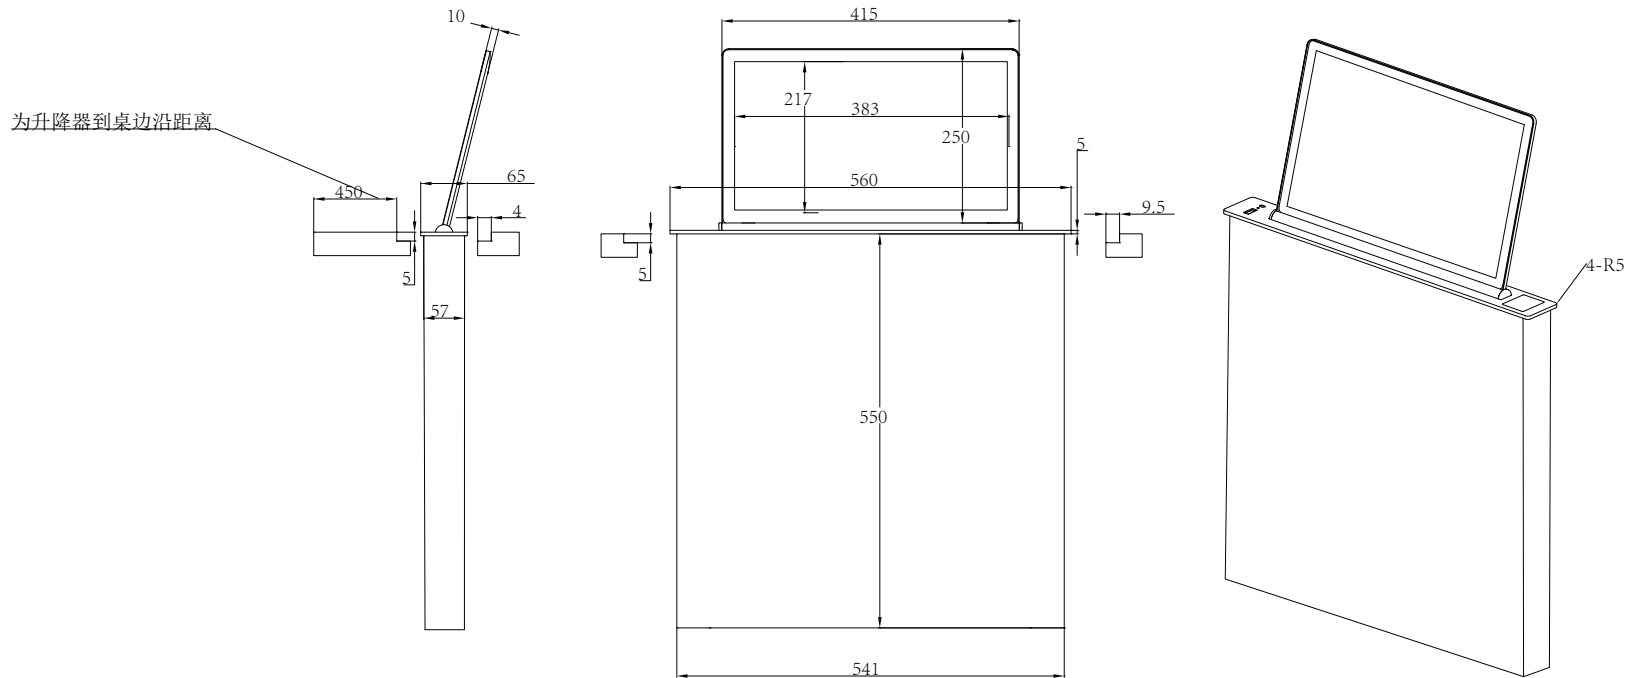

左右话筒的开孔尺寸一样

深圳英飞数字技术有限公司

开孔以实物样品为准 (单位: MM)

www.infree.com.cn

17.3 寸带话筒一体机开孔图

单双屏、通用

面板尺寸: 长585MM 宽65MM 厚5MM 4-R5圆角

机箱尺寸: 宽566MM 高660MM 厚57MM

会议桌

左右话筒的开孔尺寸一样

深圳英飞数字技术有限公司

开孔以实物样品为准 (单位: MM)

www.infree.com.cn

17. 3寸触控开关开孔图

单双屏通用

面板尺寸: 长560MM 宽65MM 厚5MM 4-R5圆角

机箱尺寸: 宽541MM 高550MM 厚57MM

注: 终端内置机箱高度为660MM

深圳英飞数字技术有限公司

开孔以实物样品为准 (单位: MM)
www.infree.com.cn

17.3寸开孔图

单双屏通用

面板尺寸: 长480MM 宽65MM 厚5MM 4-R5圆角

机箱尺寸: 宽451MM 高550MM 厚57MM

注: 终端内置机箱高度为660MM