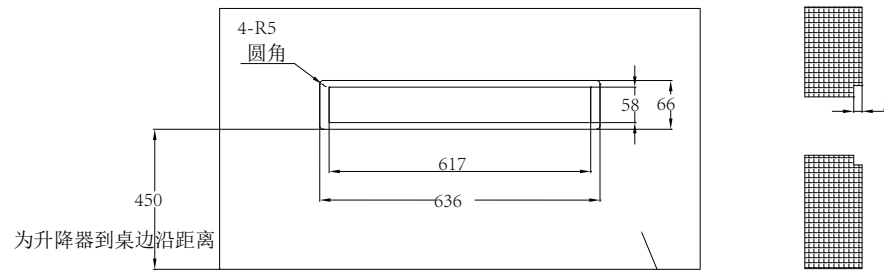

深圳英飞数字技术有限公司

开孔以实物样品为准 (单位: MM)

www.infree.com.cn

17.3 寸带话筒和触控开关开孔图

单双屏、通用

面板尺寸: 长635MM 宽65MM 厚5MM 4-R5圆角

机箱尺寸: 宽616MM 高660MM 厚57MM

会议桌

左右话筒的开孔尺寸一样

深圳英飞数字技术有限公司

开孔以实物样品为准 (单位: MM)

www.infree.com.cn

17.3 寸带话筒一体机开孔图

单双屏、通用

面板尺寸: 长585MM 宽65MM 厚5MM 4-R5圆角

机箱尺寸: 宽566MM 高660MM 厚57MM

会议桌

左右话筒的开孔尺寸一样

深圳英飞数字技术有限公司

开孔以实物样品为准 (单位: MM)

www.infree.com.cn

17. 3寸触控开关开孔图

单双屏通用

面板尺寸: 长560MM 宽65MM 厚5MM 4-R5圆角

机箱尺寸: 宽541MM 高550MM 厚57MM

注: 终端内置机箱高度为660MM

深圳英飞数字技术有限公司

开孔以实物样品为准 (单位: MM)
www.infree.com.cn

17.3寸开孔图

单双屏通用

面板尺寸: 长480MM 宽65MM 厚5MM 4-R5圆角

机箱尺寸: 宽451MM 高550MM 厚57MM