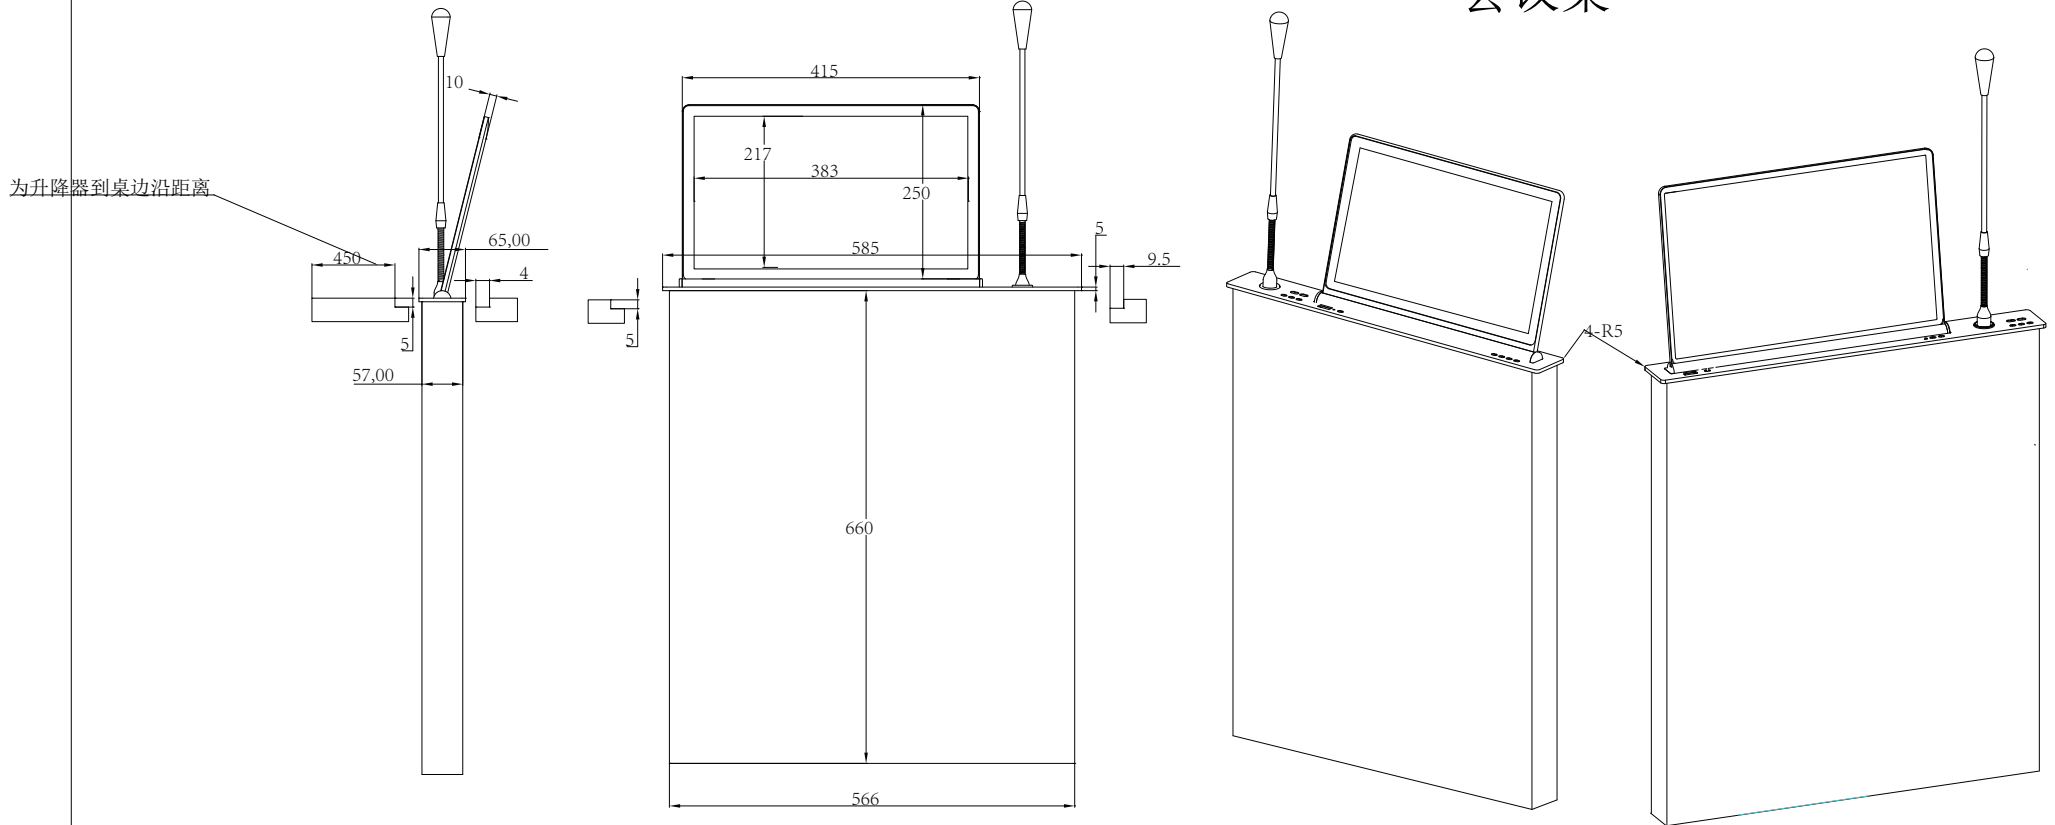

深圳英飞数字技术有限公司

开孔以实物样品为准 (单位: MM)

www.infree.com.cn

17.3 寸带话筒和触控开关开孔图

单双屏、通用

面板尺寸: 长635MM 宽65MM 厚5MM 4-R5圆角

机箱尺寸: 宽616MM 高660MM 厚57MM

会议桌

左右话筒的开孔尺寸一样

深圳英飞数字技术有限公司

开孔以实物样品为准 (单位: MM)

www.infree.com.cn

17.3 寸带话筒一体机开孔图

单双屏、通用

面板尺寸: 长585MM 宽65MM 厚5MM 4-R5圆角

机箱尺寸: 宽566MM 高660MM 厚57MM

会议桌

左右话筒的开孔尺寸一样

深圳英飞数字技术有限公司

开孔以实物样品为准 (单位: MM)

www.infree.com.cn

17. 3寸触控开关开孔图

单双屏通用

面板尺寸: 长560MM 宽65MM 厚5MM 4-R5圆角

机箱尺寸: 宽541MM 高550MM 厚57MM

注: 终端内置机箱高度为660MM

深圳英飞数字技术有限公司

开孔以实物样品为准 (单位: MM)
www.infree.com.cn

17.3寸开孔图

单双屏通用

面板尺寸: 长480MM 宽65MM 厚5MM 4-R5圆角

机箱尺寸: 宽451MM 高550MM 厚57MM