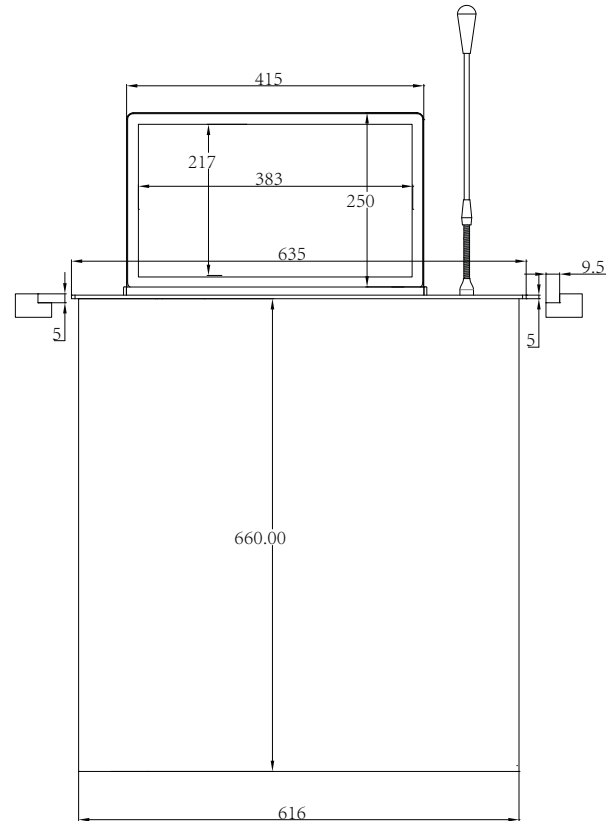

深圳英飞数字技术有限公司

开孔以实物样品为准 (单位: MM)

www.infree.com.cn

17.3 寸带话筒和触控开关开孔图

单双屏、通用

面板尺寸: 长635MM 宽65MM 厚5MM 4-R5圆角

机箱尺寸: 宽616MM 高660MM 厚57MM

会议桌

左右话筒的开孔尺寸一样

深圳英飞数字技术有限公司

开孔以实物样品为准 (单位: MM)

www.infree.com.cn

17.3 寸带话筒一体机开孔图

单双屏、通用

面板尺寸: 长585MM 宽65MM 厚5MM 4-R5圆角

机箱尺寸: 宽566MM 高660MM 厚57MM

会议桌

左右话筒的开孔尺寸一样

深圳英飞数字技术有限公司

开孔以实物样品为准 (单位: MM)

www.infree.com.cn

17. 3寸触控开关开孔图

单双屏通用

面板尺寸: 长560MM 宽65MM 厚5MM 4-R5圆角

机箱尺寸: 宽541MM 高550MM 厚57MM

注: 终端内置机箱高度为660MM

深圳英飞数字技术有限公司

开孔以实物样品为准 (单位: MM)
www.infree.com.cn

17.3寸开孔图

单双屏通用

面板尺寸: 长480MM 宽65MM 厚5MM 4-R5圆角

机箱尺寸: 宽451MM 高550MM 厚57MM