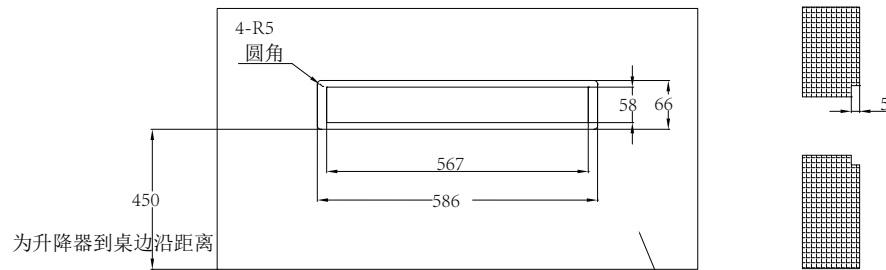

深圳英飞数字技术有限公司

开孔以实物样品为准 (单位: MM)

www.infree.com.cn

17.3 寸带话筒和触控开关开孔图

单双屏、通用

面板尺寸: 长635MM 宽65MM 厚5MM 4-R5圆角

机箱尺寸: 宽616MM 高660MM 厚57MM

会议桌

左右话筒的开孔尺寸一样

深圳英飞数字技术有限公司

开孔以实物样品为准 (单位: MM)

www.infree.com.cn

17.3 寸带话筒一体机开孔图

单双屏、通用

面板尺寸: 长585MM 宽65MM 厚5MM 4-R5圆角

机箱尺寸: 宽566MM 高660MM 厚57MM

会议桌

左右话筒的开孔尺寸一样

深圳英飞数字技术有限公司

开孔以实物样品为准 (单位: MM)

www.infree.com.cn

17. 3寸触控开关开孔图

单双屏通用

面板尺寸: 长560MM 宽65MM 厚5MM 4-R5圆角

机箱尺寸: 宽541MM 高550MM 厚57MM

注: 终端内置机箱高度为660MM

深圳英飞数字技术有限公司

开孔以实物样品为准 (单位: MM)
www.infree.com.cn

17.3寸开孔图

单双屏通用

面板尺寸: 长480MM 宽65MM 厚5MM 4-R5圆角

机箱尺寸: 宽451MM 高550MM 厚57MM