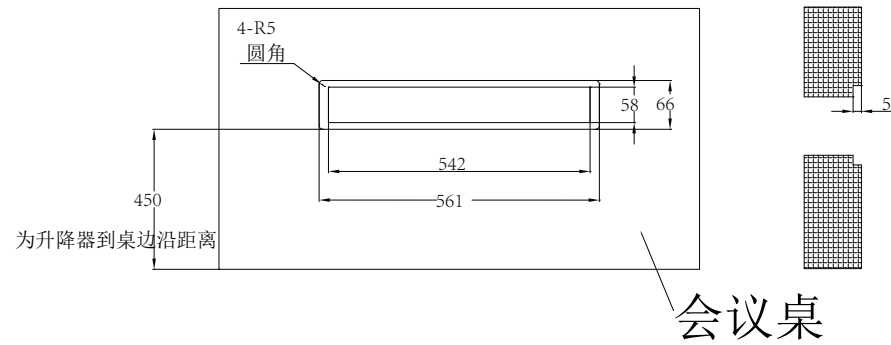

左右话筒的开孔尺寸一样

深圳英飞数字技术有限公司

开孔以实物样品为准 (单位: MM)

www.infree.com.cn

17.3 寸带话筒一体机开孔图

单双屏、通用

面板尺寸: 长585MM 宽65MM 厚5MM 4-R5圆角

机箱尺寸: 宽566MM 高660MM 厚57MM

会议桌

左右话筒的开孔尺寸一样

深圳英飞数字技术有限公司

开孔以实物样品为准 (单位: MM)

www.infree.com.cn

17. 3寸触控开关开孔图

单双屏通用

面板尺寸: 长560MM 宽65MM 厚5MM 4-R5圆角

机箱尺寸: 宽541MM 高550MM 厚57MM

注: 终端内置机箱高度为660MM

深圳英飞数字技术有限公司

开孔以实物样品为准 (单位: MM)
www.infree.com.cn

17.3寸开孔图

单双屏通用

面板尺寸: 长480MM 宽65MM 厚5MM 4-R5圆角

机箱尺寸: 宽451MM 高550MM 厚57MM