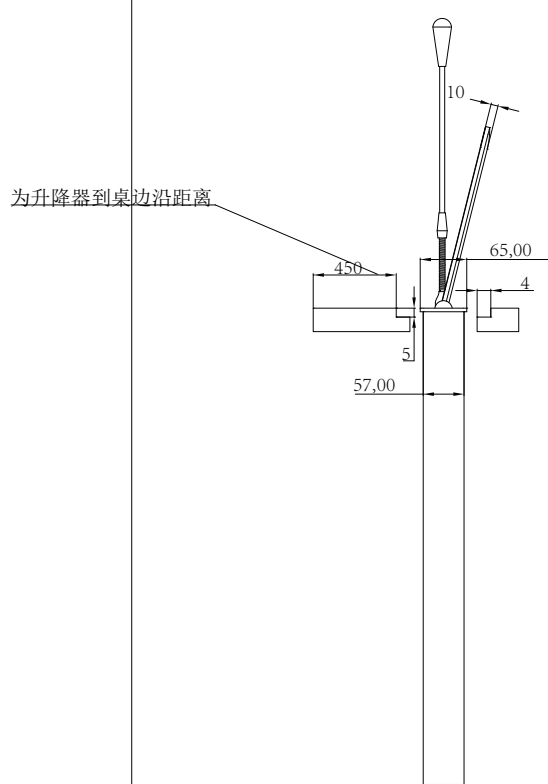

深圳英飞数字技术有限公司

开孔以实物样品为准 (单位: MM)

www.infree.com.cn

17.3 寸带话筒和触控开关开孔图

单双屏、通用

面板尺寸: 长635MM 宽65MM 厚5MM 4-R5圆角

机箱尺寸: 宽616MM 高660MM 厚57MM

会议桌

左右话筒的开孔尺寸一样

深圳英飞数字技术有限公司

开孔以实物样品为准 (单位: MM)

www.infree.com.cn

17.3 寸带话筒一体机开孔图

单双屏、通用

面板尺寸: 长585MM 宽65MM 厚5MM 4-R5圆角

机箱尺寸: 宽566MM 高660MM 厚57MM

会议桌

左右话筒的开孔尺寸一样

深圳英飞数字技术有限公司

开孔以实物样品为准 (单位: MM)

www.infree.com.cn

17. 3寸触控开关开孔图

单双屏通用

面板尺寸: 长560MM 宽65MM 厚5MM 4-R5圆角

机箱尺寸: 宽541MM 高550MM 厚57MM

注: 终端内置机箱高度为660MM

深圳英飞数字技术有限公司

开孔以实物样品为准 (单位: MM)
www.infree.com.cn

17.3寸开孔图

单双屏通用

面板尺寸: 长480MM 宽65MM 厚5MM 4-R5圆角

机箱尺寸: 宽451MM 高550MM 厚57MM