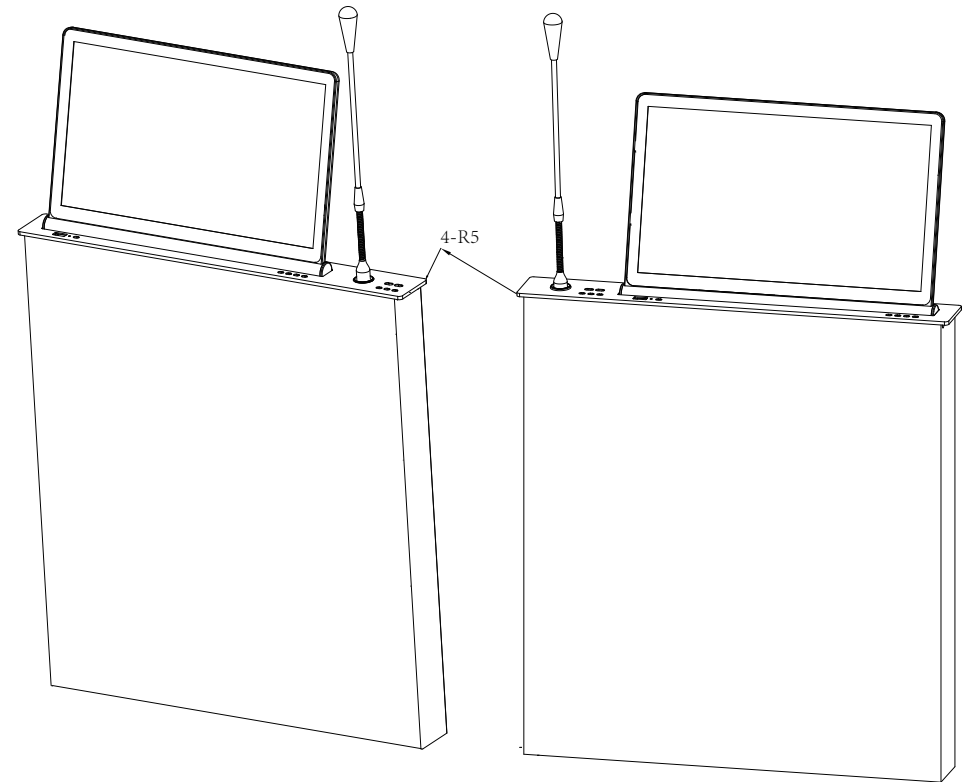

# 深圳英飞数字技术有限公司

开孔以实物样品为准 (单位: MM)  
www.infree.com.cn

## 18.5寸带话筒一体机开孔图

面板尺寸: 长630MM 宽73MM 厚5MM 4-R5圆角

机箱尺寸: 宽610MM 高720MM 厚67MM

左右话筒的开孔尺寸一样