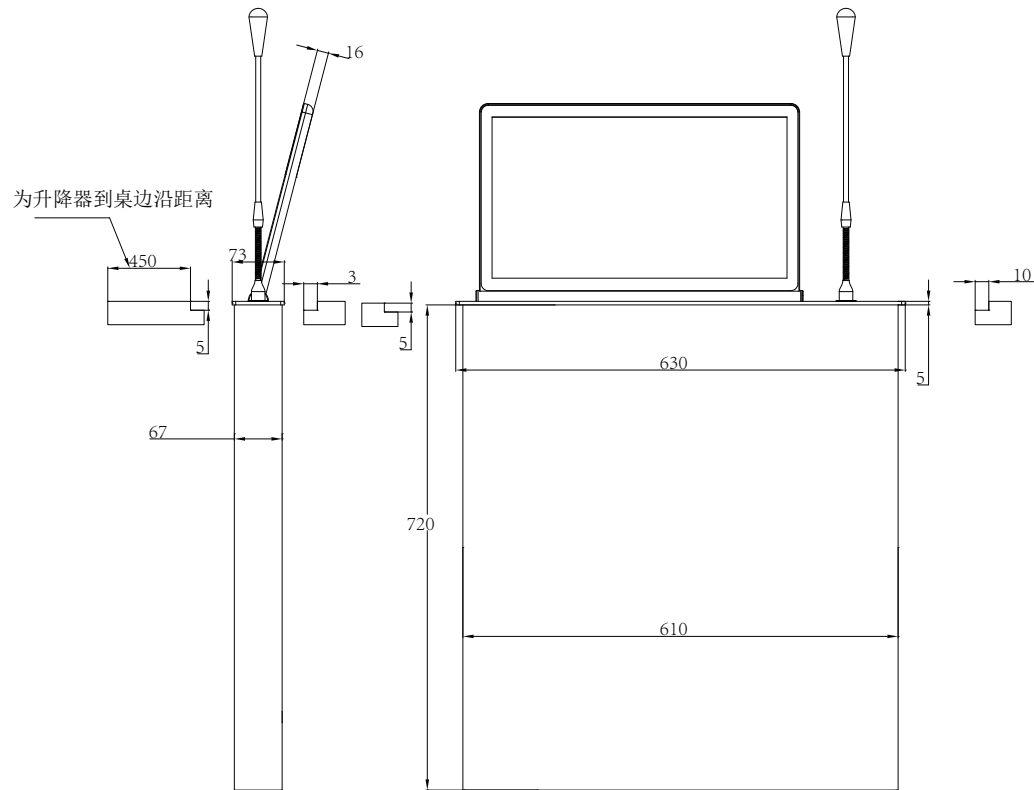

# 深圳英飞数字技术有限公司

开孔以实物样品为准 (单位: MM)  
www.infree.com.cn

## 18.5寸带话筒一体机开孔图

面板尺寸: 长630MM 宽73MM 厚5MM 4-R5圆角

机箱尺寸: 宽610MM 高720MM 厚67MM

左右话筒的开孔尺寸一样