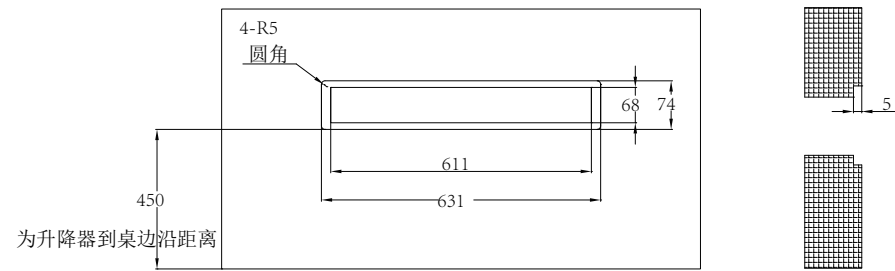

# 深圳英飞数字技术有限公司

开孔以实物样品为准 (单位: MM)  
www.infree.com.cn

## 18.5寸带话筒一体机开孔图

面板尺寸: 长630MM 宽73MM 厚5MM 4-R5圆角

机箱尺寸: 宽610MM 高720MM 厚67MM

左右话筒的开孔尺寸一样